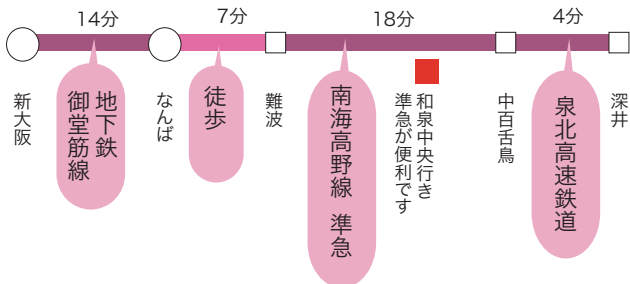

## サンパレス

堺市中区深井水池町3238番地

☎ 0120-807-727

阪神高速4号湾岸線(大阪方面より)  
 助松ジャンクションより  
 堺泉北道路(約5K)深井出口下車  
 直進(阪和自動車側道)約1K(信号7つ目)  
 東八田1交差点左約500mにて駅北交差点右折  
 駅北交差点より5つ目信号右折(ENEOS目印)

阪神高速15号線(大阪方面より)  
 堺出口下車直進(約2K)南へ  
 石津町東2交差点左折で泉北1号線へ<34>  
 約5K東へ駅北交差点左折  
 駅北交差点より5つ目信号右折(ENEOS目印)

阪和自動車道  
 堺出口下車信号右折(泉北2号線)北へ1K  
 信号4つ目(トヨタカローラ)右折  
 堺かつらぎ線<61>東へ1.5Kで駅北交差点直進  
 駅北交差点より5つ目信号右折(ENEOS目印)

改札を出て右、つきあたり階段降りて右、  
 ▶に出る。  
 左方向道なりに進み、エネオスを右折