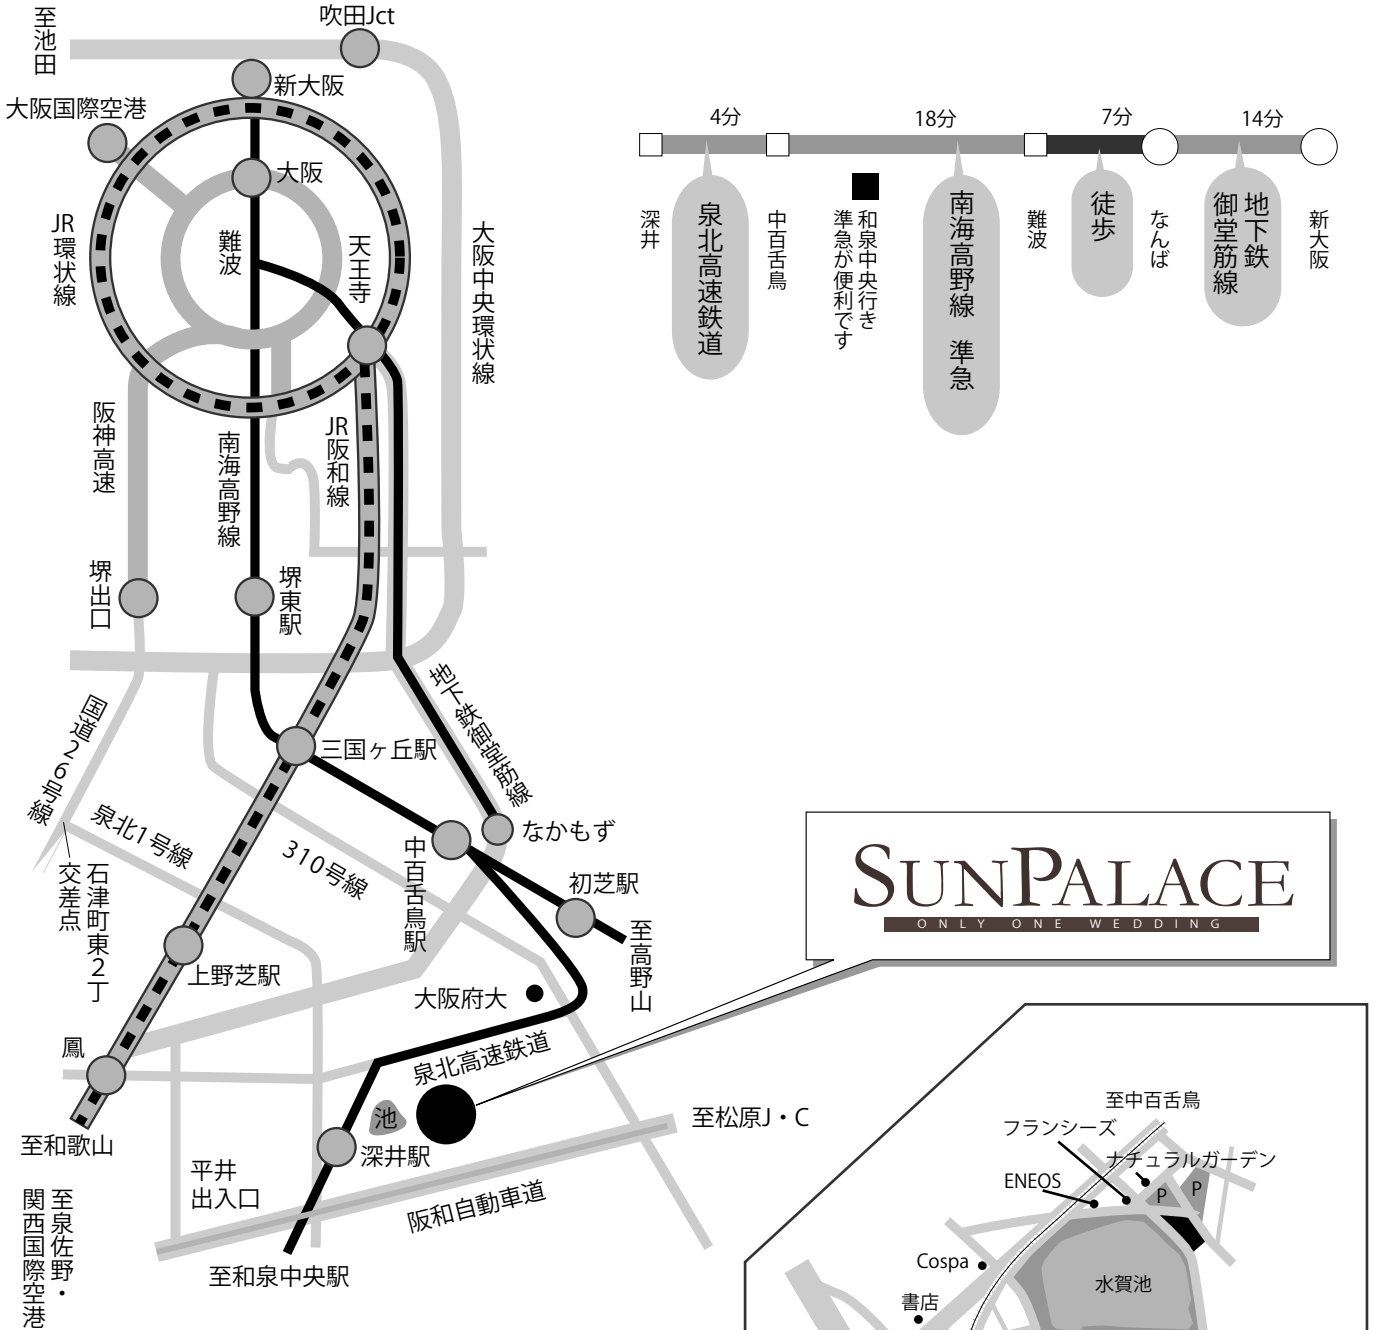

住所：〒599-8237 堺市中区深井水池町3238番地
TEL：072-278-2211

●南海高野線「中百舌鳥駅」から
泉北高速鉄道の乗り換え「深井駅」で下車。
※和泉中央行き準急が便利です。

改札を出て右
つきあたり階段降りて右、
▶に出る。
左方向道なりに進み、エネオスを右折