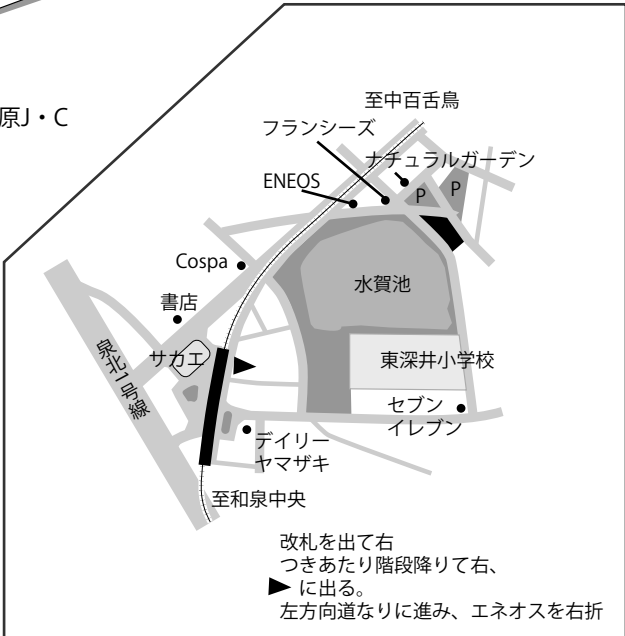

住所：〒599-8237 堺市中区深井水池町3238番地
TEL：072-278-2211

●南海高野線「中百舌鳥駅」から
泉北高速鉄道の乗り換え「深井駅」で下車。
※和泉中央行き準急が便利です。

改札を出て右
つきあたり階段降りて右、
▶に出る。
左方向道なりに進み、エネオスを右折