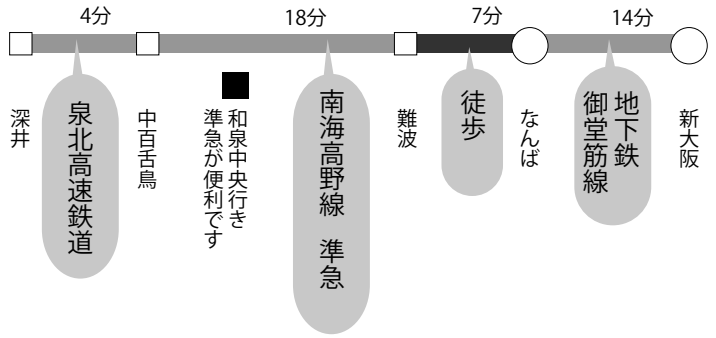

住所：〒599-8237 堺市中区深井水池町3238番地
TEL：072-278-2211

●南海高野線「中百舌鳥駅」から
泉北高速鉄道の乗り換え「深井駅」で下車。
※和泉中央行き準急が便利です。

改札を出て右
つきあたり階段降りて右、
▶に出る。
左方向道なりに進み、エネオスを右折