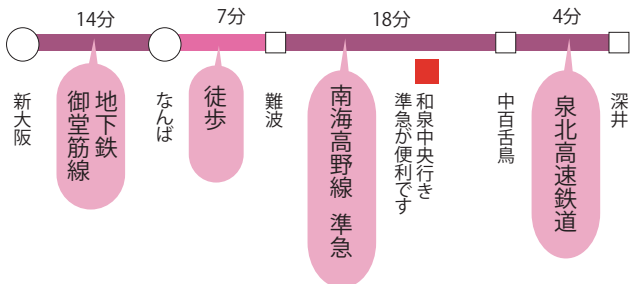

# ご案内 MAP

オンリーワンウェディング  
**サンパレス**  
 堺市中区深井水池町3238番地  
 ☎ 0120-807-727

**SUNPALACE**  
ONLY ONE WEDDING  
**Natural Garden**  
ナチュラルガーデン  
*Franchise*  
 花とお菓子の工房フランチーズ

阪神高速4号湾岸線(大阪方面より)  
 助松ジャンクションより  
 堺泉北道路(約5K) 深井出口下車  
 直進(阪和自動車側道) 約1K(信号7つ目)  
 東八田1交差点左約500mにて駅北交差点右折  
 駅北交差点より5つ目信号右折(ENEOS目印)

阪神高速15号線(大阪方面より)  
 堺出口下車直進(約2K) 南へ  
 石津町東2交差点左折で泉北1号線へ 34  
 約5K東へ駅北交差点左折  
 駅北交差点より5つ目信号右折(ENEOS目印)

阪和自動車道  
 堺出口下車信号右折(泉北2号線) 北へ1K  
 信号4つ目(トヨタカローラ) 右折  
 堺かつらぎ線 61 東へ1.5Kで駅北交差点直進  
 駅北交差点より5つ目信号右折(ENEOS目印)

改札を出て右、つきあたり階段降りて右、>に出る。  
 左方向道なりに進み、エネオスを右折